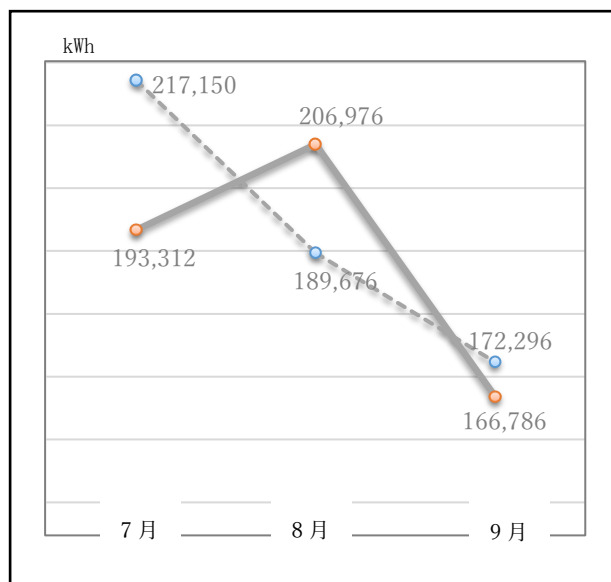

学校法人吉田学園における「夏の節電活動」の取組結果について

〔学校法人 吉田学園 学校群（1大学・大学院、8専門学校）〕

（節電取組参加校）

- 札幌保健医療大学・大学院
- 専門学校北海道リハビリテーション大学校
- 専門学校北海道自動車整備大学校
- 北海道スポーツ専門学校
- 専門学校北海道福祉・保育大学校
- 吉田学園情報ビジネス専門学校
- 吉田学園動物看護専門学校
- 吉田学園医療歯科専門学校
- 吉田学園公務員法科専門学校